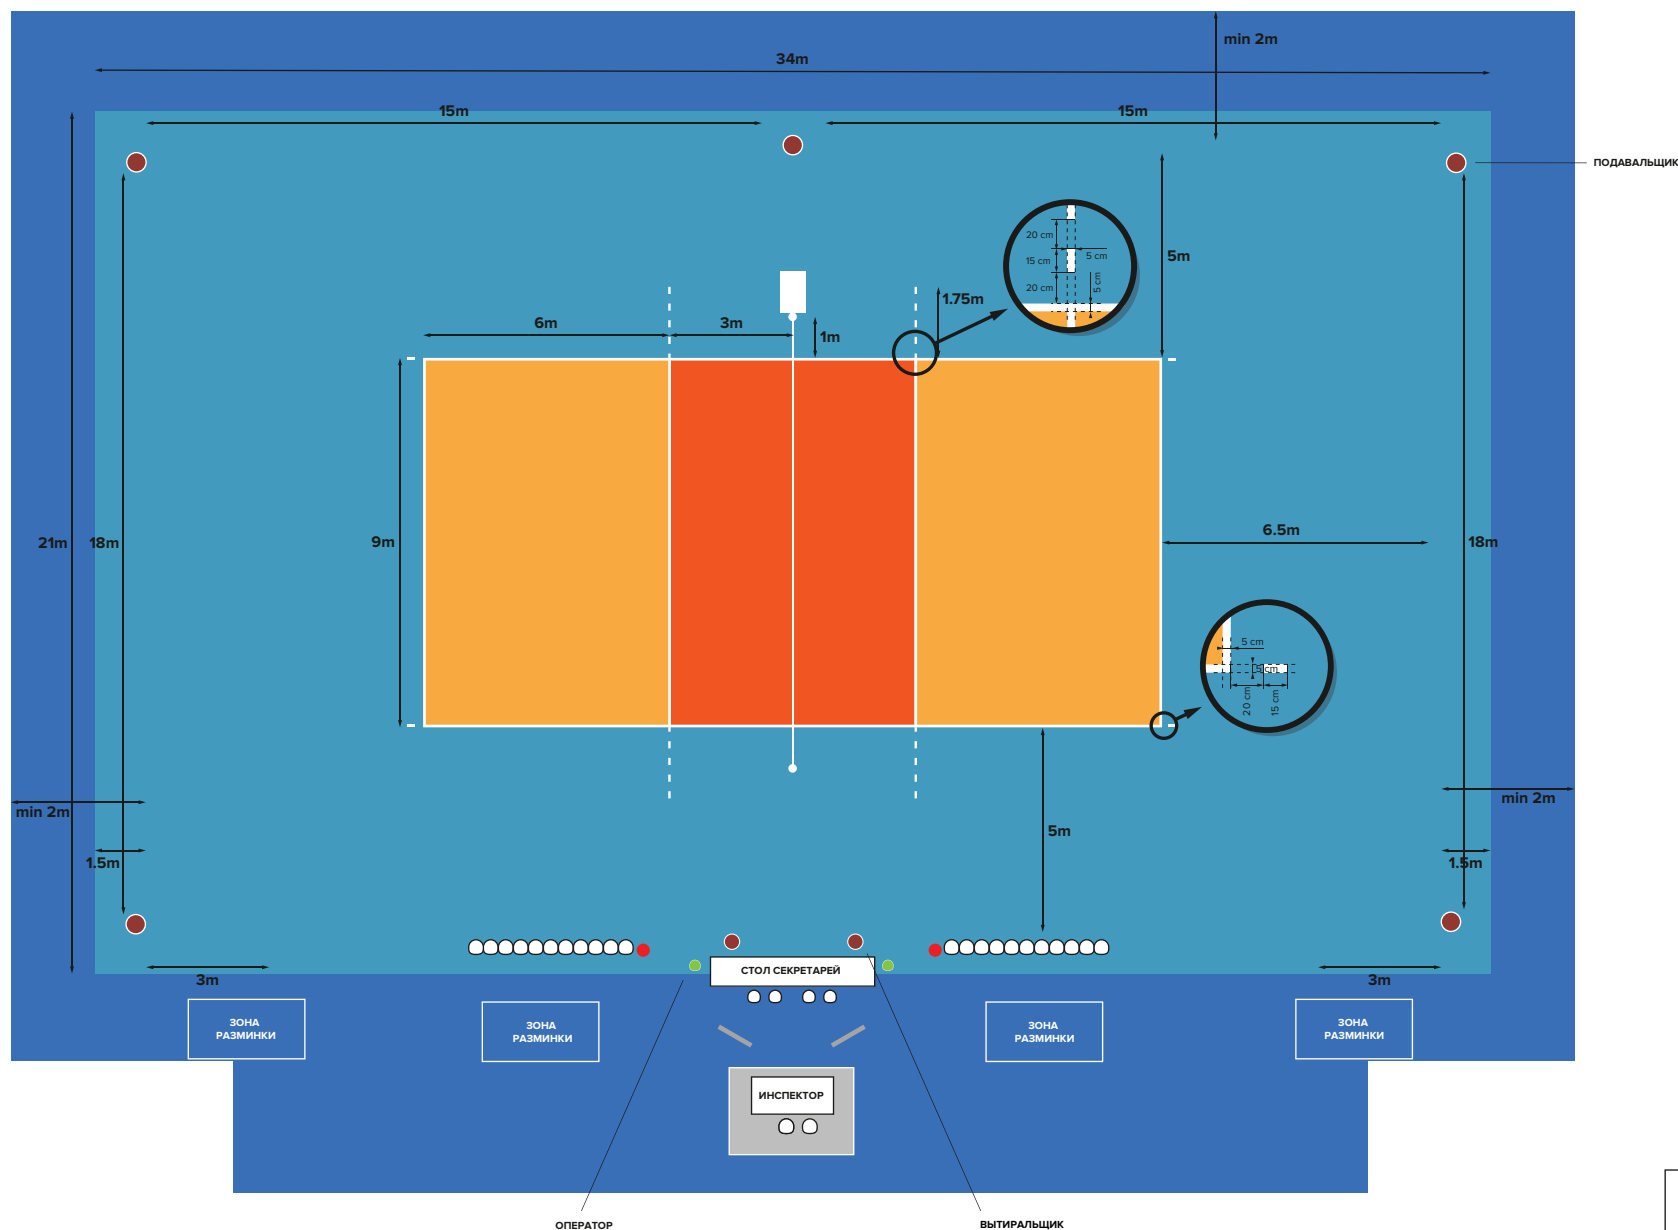

Официальная схема игровой площадки

Размеры	М
СТОЛ ИНСПЕКТОРА	
- стол	2x0.9
- подиум	3x3
ЗОНА РАЗМИНКИ	2x4